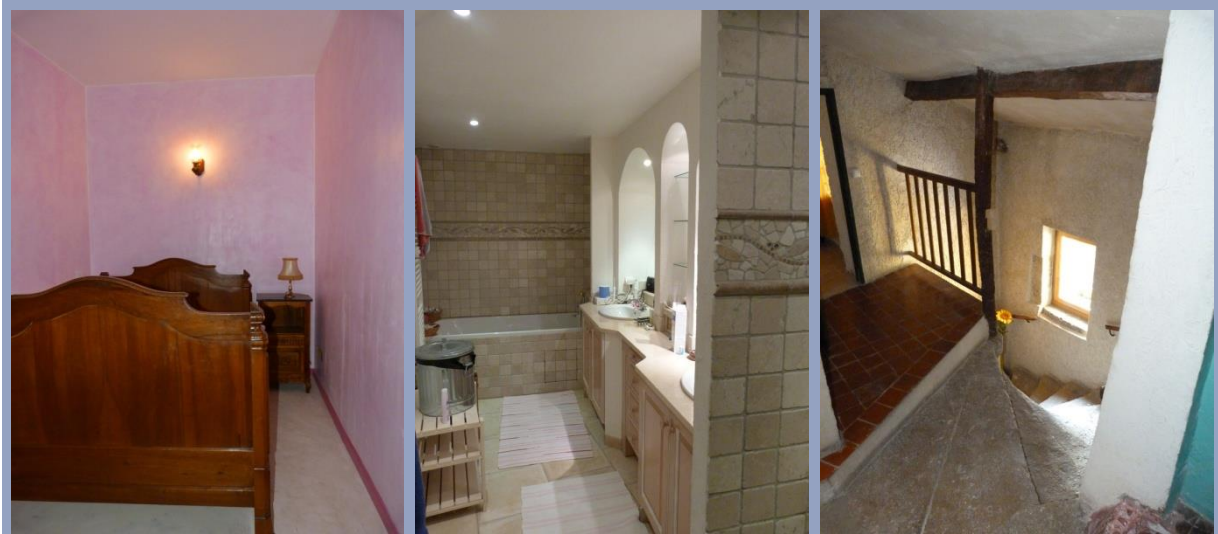

Mas du LUBERON Agency - Tél : + 33 (0)6 09 11 16 74

Réf : 686

VENTE – MAISON DE VILLAGE DU XVIII°

395.000 € Fai

France - Vaucluse - 84800 Isle sur la Sorgue

Surf habitable : 260 m<sup>2</sup> - Chambres : 5 - Garage pour 1 voiture

Maison du XVIII° entièrement rénovée sur 3 niveaux, dans le centre historique de l'isle sur Sorgue, exposition sud, au rez de chaussée : une cour avec un garage. Un appartement indépendant avec séjour et cheminée, cuisine, 2 chambres avec une salle de bain. A l'étage : Cuisine équipée avec sa terrasse, Salle à manger, salon, wc, arrière cuisine. 2 ° étage, 1 bureau, 3 chambres (dont 1 avec une terrasse) 1 salle de bains avec douche. Wc. Chauffage électrique et poêle à bois dans la cuisine.