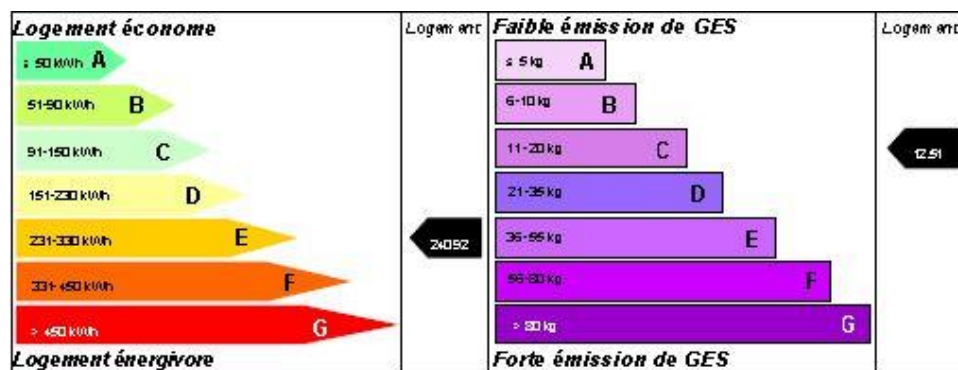

Mas du LUBERON Agency - Tél : + 33 (0)6 09 11 16 74

Réf : 686

VENTE – MAISON DE VILLAGE DU XVIII°

395.000 € Fai

France - Vaucluse - 84800 Isle sur la Sorgue

Surf habitable : 260 m<sup>2</sup> - Chambres : 5 - Garage pour 1 voiture

Maison du XVIII° entièrement rénovée sur 3 niveaux, dans le centre historique de l'isle sur Sorgue, exposition sud, au rez de chaussée : une cour avec un garage. Un appartement indépendant avec séjour et cheminée, cuisine, 2 chambres avec une salle de bain. A l'étage : Cuisine équipée avec sa terrasse, Salle à manger, salon, wc, arrière cuisine. 2 ° étage, 1 bureau, 3 chambres (dont 1 avec une terrasse) 1 salle de bains avec douche. Wc. Chauffage électrique et poêle à bois dans la cuisine.