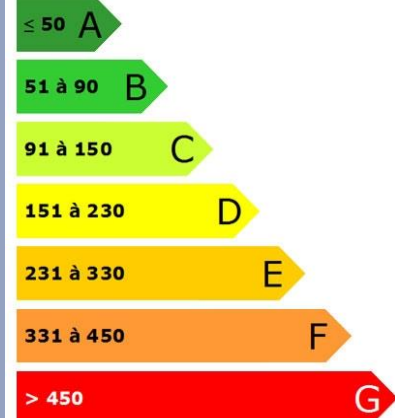

144
kWh/m².an

Logement énergivore

Mas du LUBERON Agence Immobilière - 84440 ROBION - France - Tél : +33 (0)6.09.11.16.74
Email : contact@masduluberon.fr - Web <http://www.masduluberon.fr>

Documents non-contractuels. Les surfaces sont indicatives.